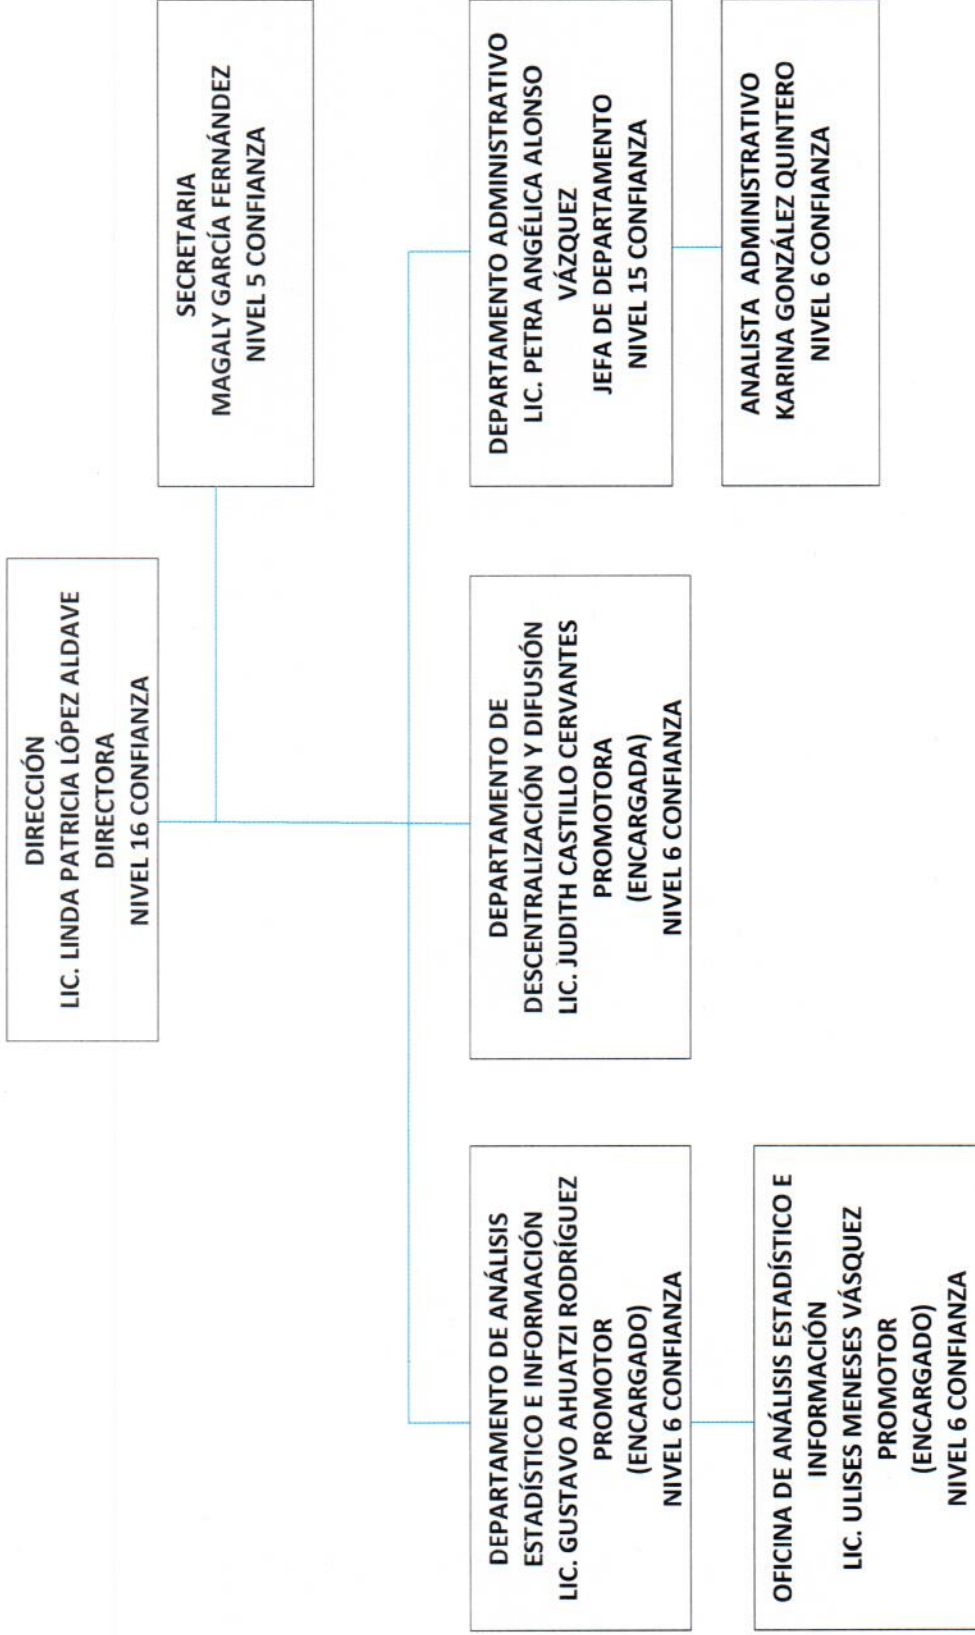

**ESTRUCTURA ORGÁNICA FUNCIONAL
CONSEJO ESTATAL DE POBLACIÓN
(COESPO)**

Nota: En el Reglamento Interno está contemplado el Departamento de Análisis Estadístico e Información, el Departamento de Descentralización y Difusión así como el de Oficina de Análisis Estadístico e Información, sin embargo por motivos de Austeridad solo se encuentra personal encargado con nombramiento de Promotor.