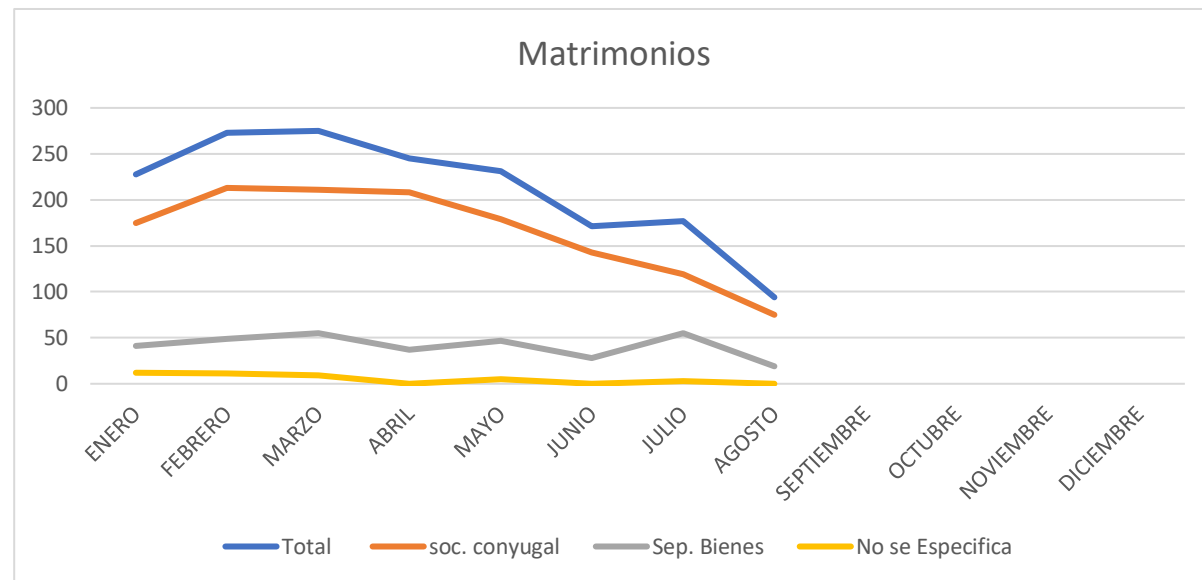

Matrimonios Generales en el Estado de Tlaxcala

| mes | Matrimonios | | | |
|------------|-------------|---------------|-------------|------------------|
| | Total | soc. conyugal | Sep. Bienes | No se Especifica |
| ENERO | 228 | 175 | 41 | 12 |
| FEBRERO | 273 | 213 | 49 | 11 |
| MARZO | 275 | 211 | 55 | 9 |
| ABRIL | 245 | 208 | 37 | 0 |
| MAYO | 231 | 179 | 47 | 5 |
| JUNIO | 171 | 143 | 28 | 0 |
| JULIO | 177 | 119 | 55 | 3 |
| AGOSTO | 94 | 75 | 19 | 0 |
| SEPTIEMBRE | | | | |
| OCTUBRE | | | | |
| NOVIEMBRE | | | | |
| DICIEMBRE | | | | |

| MES | PROMEDIO DE EDADES | |
|------------|--------------------|------------------|
| | PROMEDIO HOMBRE | PROMEDIO MUJERES |
| ENERO | 33.88 | 32.84 |
| FEBRERO | 35.63 | 31.91 |
| MARZO | 33.42 | 30.99 |
| ABRIL | 33.23 | 30.5 |
| MAYO | 33 | 30 |
| JUNIO | 32 | 30 |
| JULIO | 36 | 32 |
| AGOSTO | 43 | 33 |
| SEPTIEMBRE | | |
| OCTUBRE | | |
| NOVIEMBRE | | |
| DICIEMBRE | | |