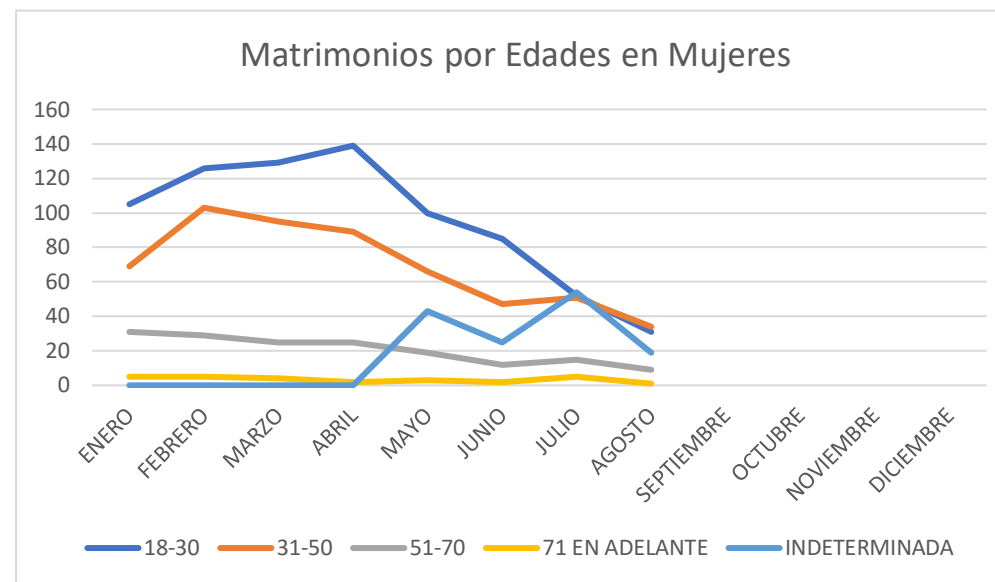

Matrimonios Generales en el Estado de Tlaxcala

	MES	71 EN ADELANTE				
		18-30	31-50	51-70	71 EN ADELANTE	INDETERMINADA
ella	ENERO	112	85	17	2	0
	FEBRERO	150	94	21	0	0
	MARZO	165	83	17	1	0
	ABRIL	156	82	15	1	0
	MAYO	115	60	12	1	43
	JUNIO	93	42	9	0	27
	JULIO	65	41	16	0	55
	AGOSTO	34	32	8	0	20
	SEPTIEMBRE					
	OCTUBRE					
	NOVIEMBRE					
	DICIEMBRE					
el	ENERO	105	69	31	5	0
	FEBRERO	126	103	29	5	0
	MARZO	129	95	25	4	0
	ABRIL	139	89	25	2	0
	MAYO	100	66	19	3	43
	JUNIO	85	47	12	2	25
	JULIO	52	51	15	5	54
	AGOSTO	31	34	9	1	19
	SEPTIEMBRE					
	OCTUBRE					
	NOVIEMBRE					
	DICIEMBRE