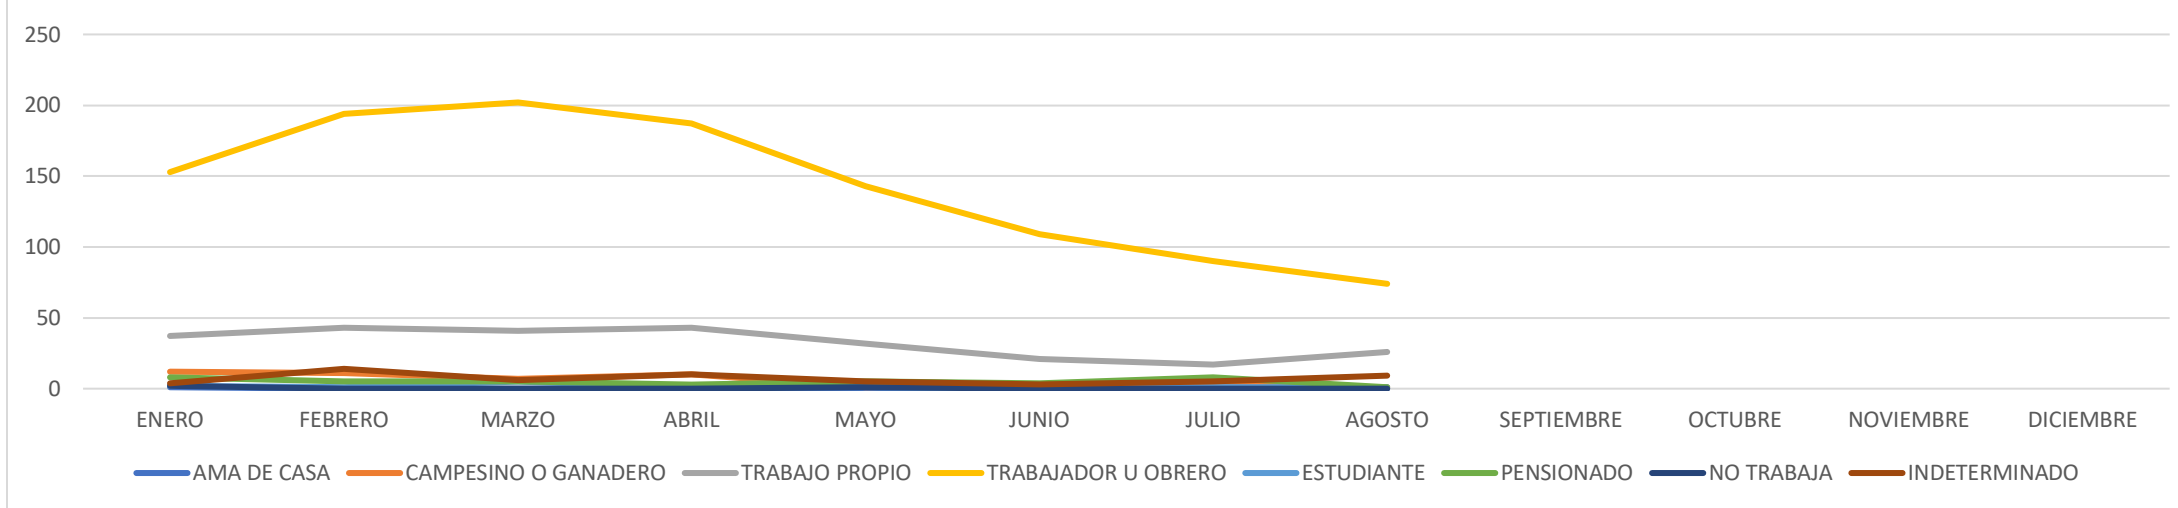

Matrimonios Generales en el Estado de Tlaxcala

| | MES | 71 EN ADELANTE | | | | |
|------|------------|----------------|-------|-------|----------------|---------------|
| | | 18-30 | 31-50 | 51-70 | 71 EN ADELANTE | INDETERMINADA |
| ella | ENERO | 112 | 85 | 17 | 2 | 0 |
| | FEBRERO | 150 | 94 | 21 | 0 | 0 |
| | MARZO | 165 | 83 | 17 | 1 | 0 |
| | ABRIL | 156 | 82 | 15 | 1 | 0 |
| | MAYO | 115 | 60 | 12 | 1 | 43 |
| | JUNIO | 93 | 42 | 9 | 0 | 27 |
| | JULIO | 65 | 41 | 16 | 0 | 55 |
| | AGOSTO | 34 | 32 | 8 | 0 | 20 |
| | SEPTIEMBRE | | | | | |
| | OCTUBRE | | | | | |
| | NOVIEMBRE | | | | | |
| | DICIEMBRE | | | | | |
| el | ENERO | 105 | 69 | 31 | 5 | 0 |
| | FEBRERO | 126 | 103 | 29 | 5 | 0 |
| | MARZO | 129 | 95 | 25 | 4 | 0 |
| | ABRIL | 139 | 89 | 25 | 2 | 0 |
| | MAYO | 100 | 66 | 19 | 3 | 43 |
| | JUNIO | 85 | 47 | 12 | 2 | 25 |
| | JULIO | 52 | 51 | 15 | 5 | 54 |
| | AGOSTO | 31 | 34 | 9 | 1 | 19 |
| | SEPTIEMBRE | | | | | |
| | OCTUBRE | | | | | |
| | NOVIEMBRE | | | | | |
| | DICIEMBRE | | | | | |

Matrimonios Generales en el Estado de Tlaxcala

Ocupacion de Mujeres en Matrimonio

Ocupacion de Hombres en Matrimonio

Matrimonios Generales en el Estado de Tlaxcala

Escolaridad de Mujeres en Matrimonio

Escolaridad de Hombres en Matrimonio