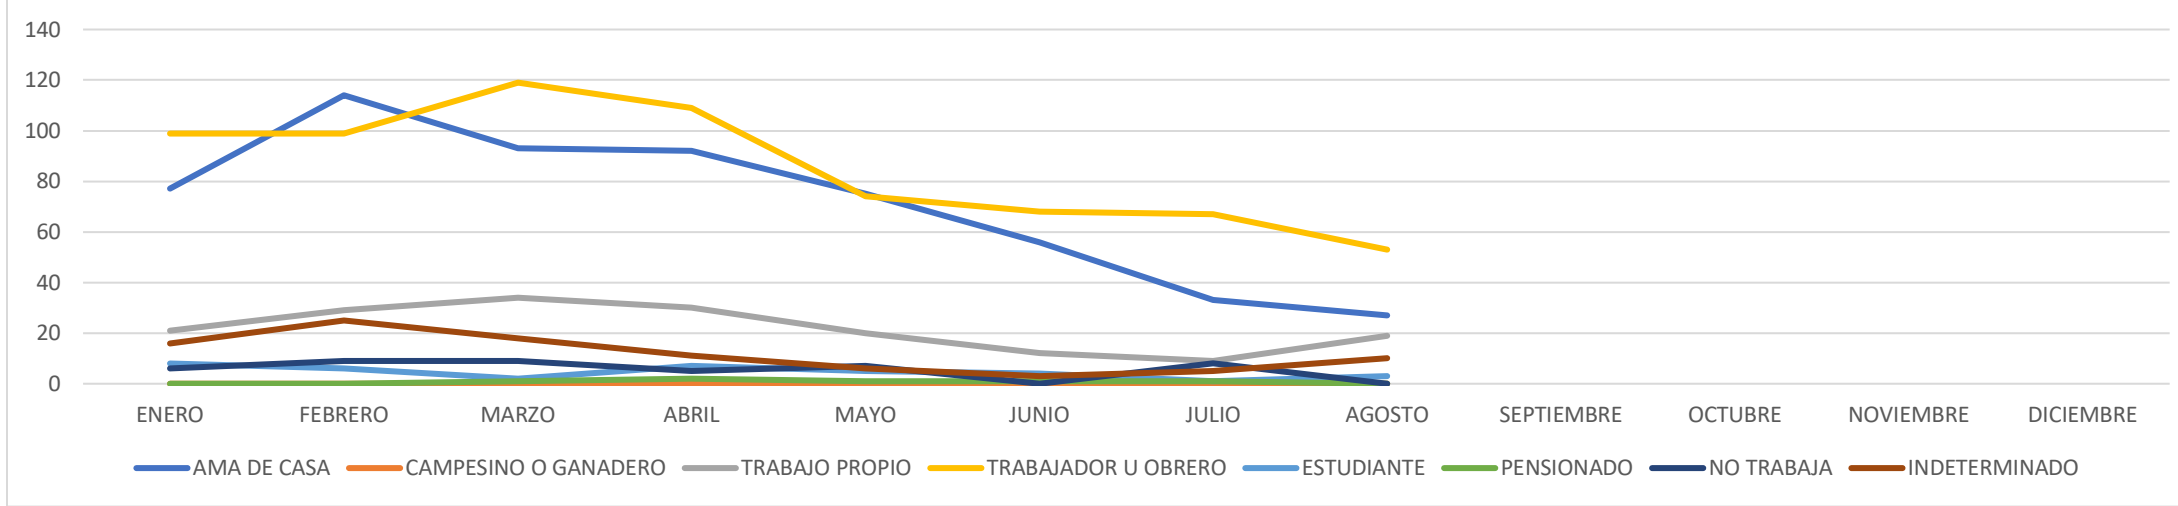

Matrimonios Generales en el Estado de Tlaxcala

Ocupacion de Mujeres en Matrimonio