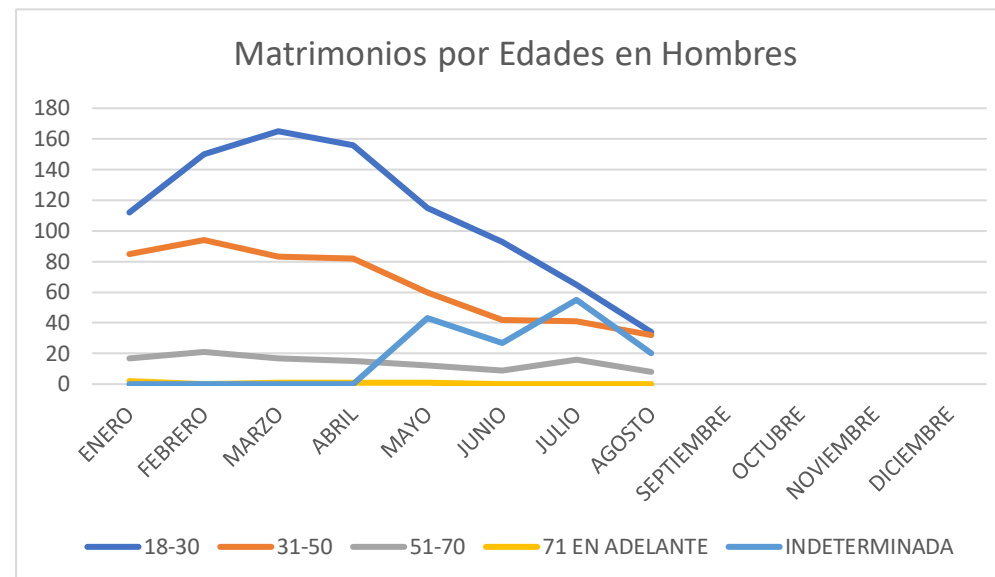

Matrimonios Generales en el Estado de Tlaxcala

	MES	71 EN ADELANTE				
		18-30	31-50	51-70	71 EN ADELANTE	INDETERMINADA
ella	ENERO	112	85	17	2	0
	FEBRERO	150	94	21	0	0
	MARZO	165	83	17	1	0
	ABRIL	156	82	15	1	0
	MAYO	115	60	12	1	43
	JUNIO	93	42	9	0	27
	JULIO	65	41	16	0	55
	AGOSTO	34	32	8	0	20
	SEPTIEMBRE					
	OCTUBRE					
	NOVIEMBRE					
	DICIEMBRE					
el	ENERO	105	69	31	5	0
	FEBRERO	126	103	29	5	0
	MARZO	129	95	25	4	0
	ABRIL	139	89	25	2	0
	MAYO	100	66	19	3	43
	JUNIO	85	47	12	2	25
	JULIO	52	51	15	5	54
	AGOSTO	31	34	9	1	19
	SEPTIEMBRE					
	OCTUBRE					
	NOVIEMBRE					
	DICIEMBRE