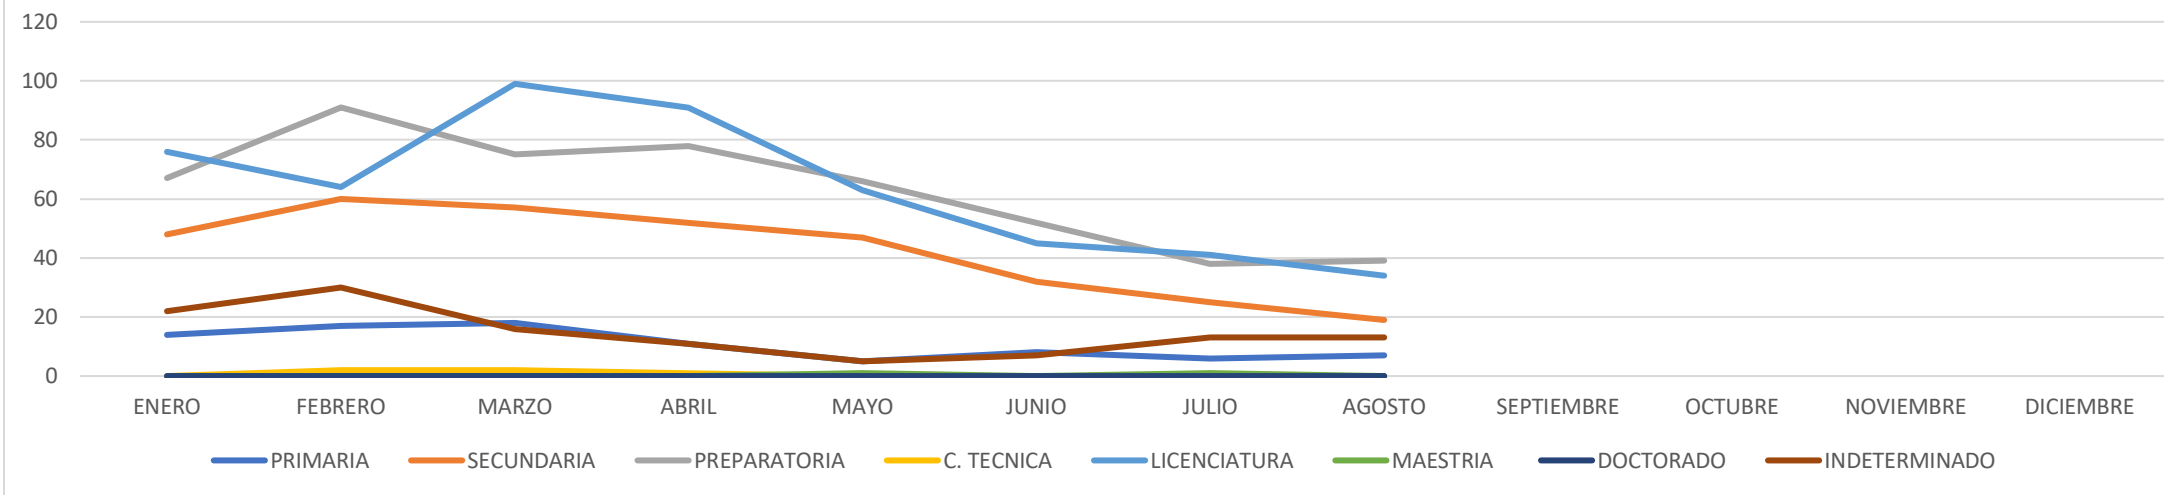

Matrimonios Generales en el Estado de Tlaxcala

| | MES | 71 EN ADELANTE | | | | |
|------|------------|----------------|-------|-------|----------------|---------------|
| | | 18-30 | 31-50 | 51-70 | 71 EN ADELANTE | INDETERMINADA |
| ella | ENERO | 112 | 85 | 17 | 2 | 0 |
| | FEBRERO | 150 | 94 | 21 | 0 | 0 |
| | MARZO | 165 | 83 | 17 | 1 | 0 |
| | ABRIL | 156 | 82 | 15 | 1 | 0 |
| | MAYO | 115 | 60 | 12 | 1 | 43 |
| | JUNIO | 93 | 42 | 9 | 0 | 27 |
| | JULIO | 65 | 41 | 16 | 0 | 55 |
| | AGOSTO | 34 | 32 | 8 | 0 | 20 |
| | SEPTIEMBRE | | | | | |
| | OCTUBRE | | | | | |
| | NOVIEMBRE | | | | | |
| | DICIEMBRE | | | | | |
| el | ENERO | 105 | 69 | 31 | 5 | 0 |
| | FEBRERO | 126 | 103 | 29 | 5 | 0 |
| | MARZO | 129 | 95 | 25 | 4 | 0 |
| | ABRIL | 139 | 89 | 25 | 2 | 0 |
| | MAYO | 100 | 66 | 19 | 3 | 43 |
| | JUNIO | 85 | 47 | 12 | 2 | 25 |
| | JULIO | 52 | 51 | 15 | 5 | 54 |
| | AGOSTO | 31 | 34 | 9 | 1 | 19 |
| | SEPTIEMBRE | | | | | |
| | OCTUBRE | | | | | |
| | NOVIEMBRE | | | | | |
| | DICIEMBRE | | | | | |

Matrimonios Generales en el Estado de Tlaxcala

Ocupacion de Mujeres en Matrimonio

Ocupacion de Hombres en Matrimonio

Matrimonios Generales en el Estado de Tlaxcala

Escolaridad de Mujeres en Matrimonio

Escolaridad de Hombres en Matrimonio