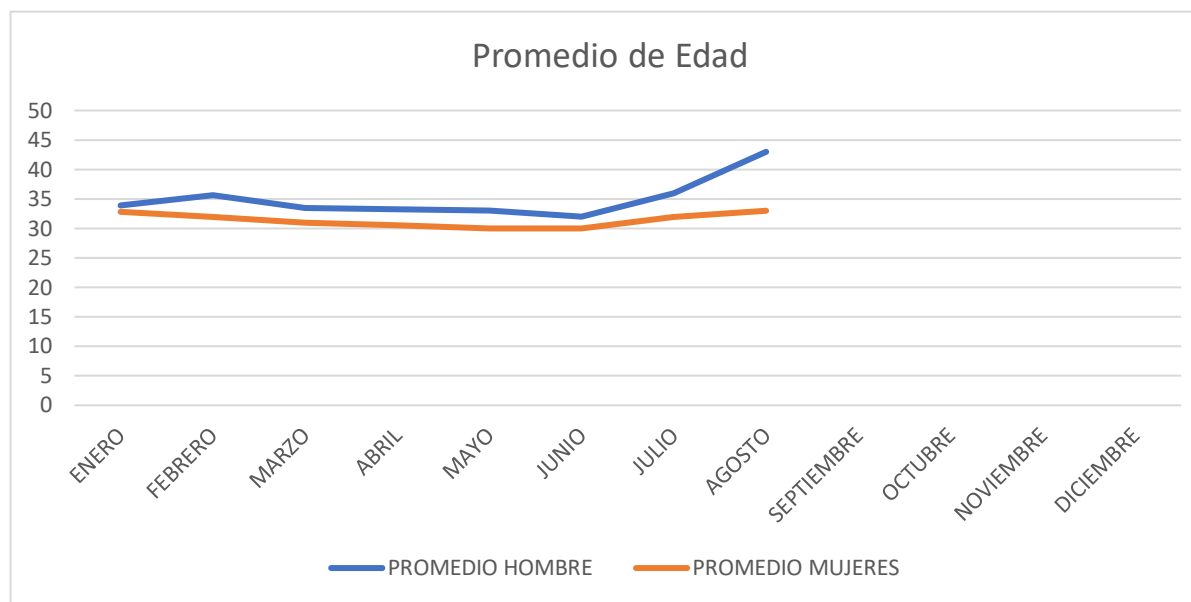

Matrimonios Generales en el Estado de Tlaxcala

| mes | Matrimonios | | | |
|------------|-------------|---------------|-------------|------------------|
| | Total | soc. conyugal | Sep. Bienes | No se Especifica |
| ENERO | 228 | 175 | 41 | 12 |
| FEBRERO | 273 | 213 | 49 | 11 |
| MARZO | 275 | 211 | 55 | 9 |
| ABRIL | 245 | 208 | 37 | 0 |
| MAYO | 231 | 179 | 47 | 5 |
| JUNIO | 171 | 143 | 28 | 0 |
| JULIO | 177 | 119 | 55 | 3 |
| AGOSTO | 94 | 75 | 19 | 0 |
| SEPTIEMBRE | | | | |
| OCTUBRE | | | | |
| NOVIEMBRE | | | | |
| DICIEMBRE | | | | |

| MES | PROMEDIO DE EDADES | |
|------------|--------------------|------------------|
| | PROMEDIO HOMBRE | PROMEDIO MUJERES |
| ENERO | 33.88 | 32.84 |
| FEBRERO | 35.63 | 31.91 |
| MARZO | 33.42 | 30.99 |
| ABRIL | 33.23 | 30.5 |
| MAYO | 33 | 30 |
| JUNIO | 32 | 30 |
| JULIO | 36 | 32 |
| AGOSTO | 43 | 33 |
| SEPTIEMBRE | | |
| OCTUBRE | | |
| NOVIEMBRE | | |
| DICIEMBRE | | |